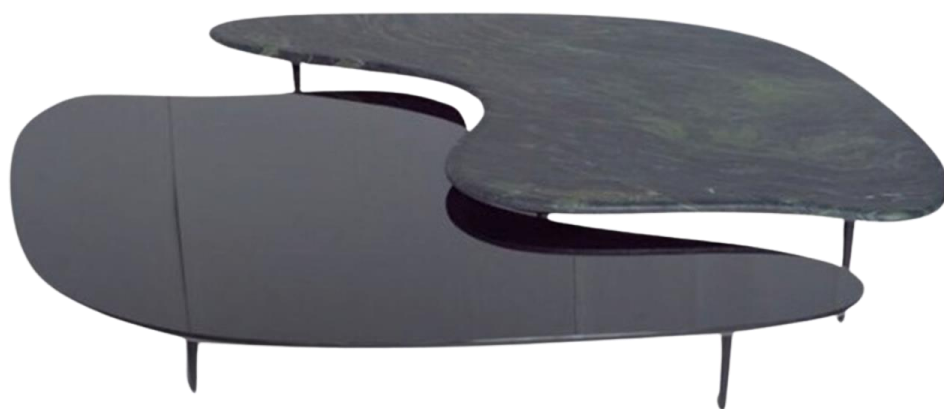

BRETON

MESA DE CENTRO
FAENNA

COLEÇÃO MOÇAMBIQUE

Esta mesa que une a elegância e praticidade do laminado. Com um modelo orgânico, ideal para ambientes que exigem modernidade e estilo. O design ideal para seu ambiente, unindo a funcionalidade a qualquer sala de estar. Acabamentos dos tampos podendo varias conforme o desejado, mármore, laminado ou pintado.

MESA DE CENTRO
FAENNA

BRETON

Mesa de Centro

MESA DE CENTRO
FAENNA

BRETON

Diferenciais:

- Podem ser escolhidos revestimentos distintos para composição da mesa.

MESA DE CENTRO
FAENNA

BRETON

 Estrutura em alumínio, tampos em mármore, madeira laminada ou laqueada ou vidro. Medidas especiais não disponíveis.

Medidas podem apresentar leves variações. Nos reservamos o direito de efetuar essas alterações sem consulta prévia.