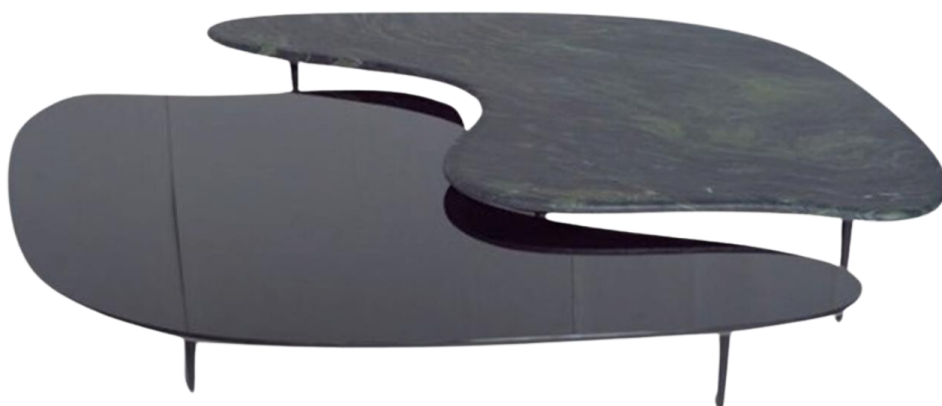

BRETON

MESA DE CENTRO
FAENNA

COLEÇÃO MOÇAMBIQUE

Esta mesa que une a elegância e praticidade do laminado. Com um modelo orgânico, ideal para ambientes que exigem modernidade e estilo. O design ideal para seu ambiente, unindo a funcionalidade a qualquer sala de estar. Acabamentos dos tampos podendo varias conforme o desejado, mármore, laminado ou pintado.

MESA DE CENTRO
FAENNA

BRETON

Mesa de Centro

MESA DE CENTRO
FAENNA

BRETON

Diferenciais:

- Podem ser escolhidos revestimentos distintos para composição da mesa.

MESA DE CENTRO
FAENNA

BRETON

 Estrutura em alumínio, tampos em mármore, madeira laminada ou laqueada ou vidro. Medidas especiais não disponíveis.

Medidas podem apresentar leves variações. Nos reservamos o direito de efetuar essas alterações sem consulta prévia.