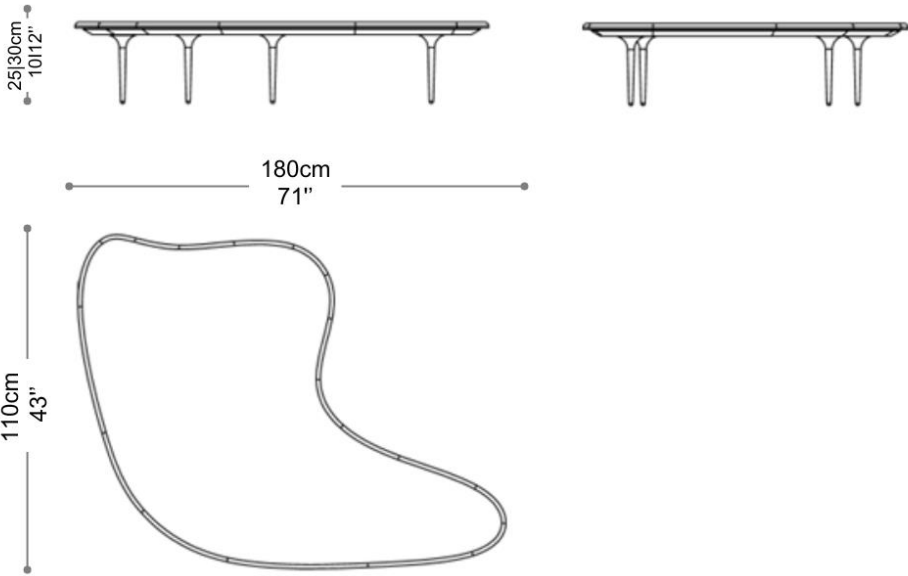

BRETON

MESA DE CENTRO
FAENNA

COLEÇÃO MOÇAMBIQUE

Esta mesa que une a elegância e praticidade do laminado. Com um modelo orgânico, ideal para ambientes que exigem modernidade e estilo. O design ideal para seu ambiente, unindo a funcionalidade a qualquer sala de estar. Acabamentos dos tampos podendo varias conforme o desejado, mármore, laminado ou pintado.

MESA DE CENTRO
FAENNA

BRETON

Mesa de Centro

MESA DE CENTRO
FAENNA

BRETON

Diferenciais:

- Podem ser escolhidos revestimentos distintos para composição da mesa.

MESA DE CENTRO
FAENNA

BRETON

 Estrutura em alumínio, tampos em mármore, madeira laminada ou laqueada ou vidro. Medidas especiais não disponíveis.

Medidas podem apresentar leves variações. Nos reservamos o direito de efetuar essas alterações sem consulta prévia.